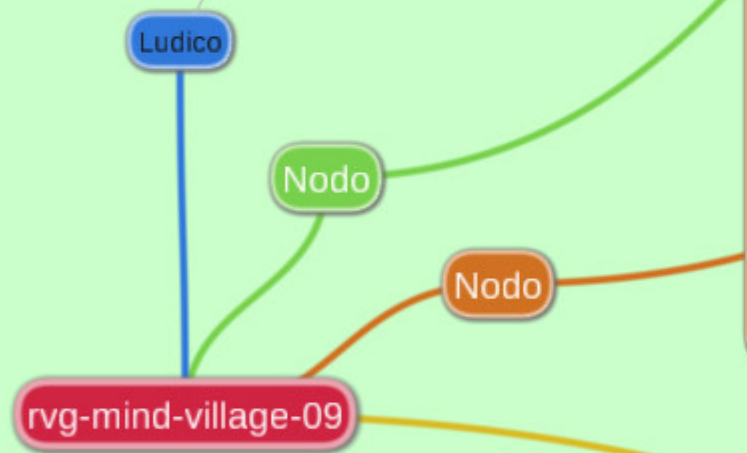

09 Ludico

Carissimi soci, come avevamo anticipato a fine stagione 2023, con i proventi degli eventi dell'estate , il team animazione ha acquistato 2 bigliardini ed una macchina per lo zucchero filato che speriamo possano allietare la nuova stagione in arrivo . Qualcuno ha già potuto usufruire di entrambi (e qualcuno ha già anche danneggiato uno dei bigliardini) .. e oggi prove tecniche di zucchero filato per la gioia di piccoli e non solo ...

Carissimi Soci Anche se la primavera quest'anno si è fatta desiderare , l'invincibile estate che è dentro di noi sta scalpitando e Il team animazione si sta preparando per renderla indimenticabile. Siamo quindi pronti (o quasi) per iniziare la stagione estiva 2024 che con la vostra partecipazione sarà fantastica. L'apertura ufficiale sarà come sempre il primo week end di Giugno : la serata musicale di Sabato sarà affidata ad un amico della Fornace :Andrea Robusti , da sempre garanzia di divertimento . Nelle locandine allegate potrete vedere il programma di giugno che abbiamo preparato e che verrà settimanalmente confermato o aggiornato. Vi aspettiamo numerosissimi per dare il via a -estate in fornace2024

Carissimi Soci ,Eccoci pronti per il week end :

- ▪sabato sera, in occasione degli Europei di calcio 2024 ,trasmetteremo sul maxi schermo in Fornace la partita Italia Albania
- ▪Domenica mattina dalle h 10 ricomincia il Fitness : per questo primo appuntamento ci sarà il nostro Franco con Varie attività (vedi locandina)