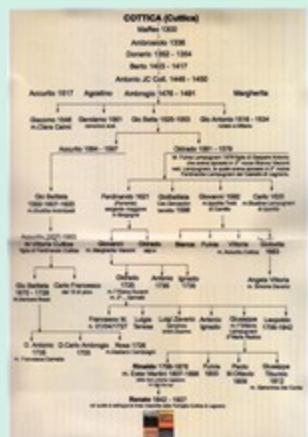

Fig. 1 - Albero genealogico della famiglia di Theodoro preromantica (Duchessa Isabella, vedova di Antonio Isidoro della Malibranca, 1789) con alcune immagini di Giuseppe Cullotta di Salaparuta.

La piazza Umberto I. fino al 1907.

Sezione di sollevamento dell'Algodotto comunale
fatta dalle macchine in fondo al pozzo di gress