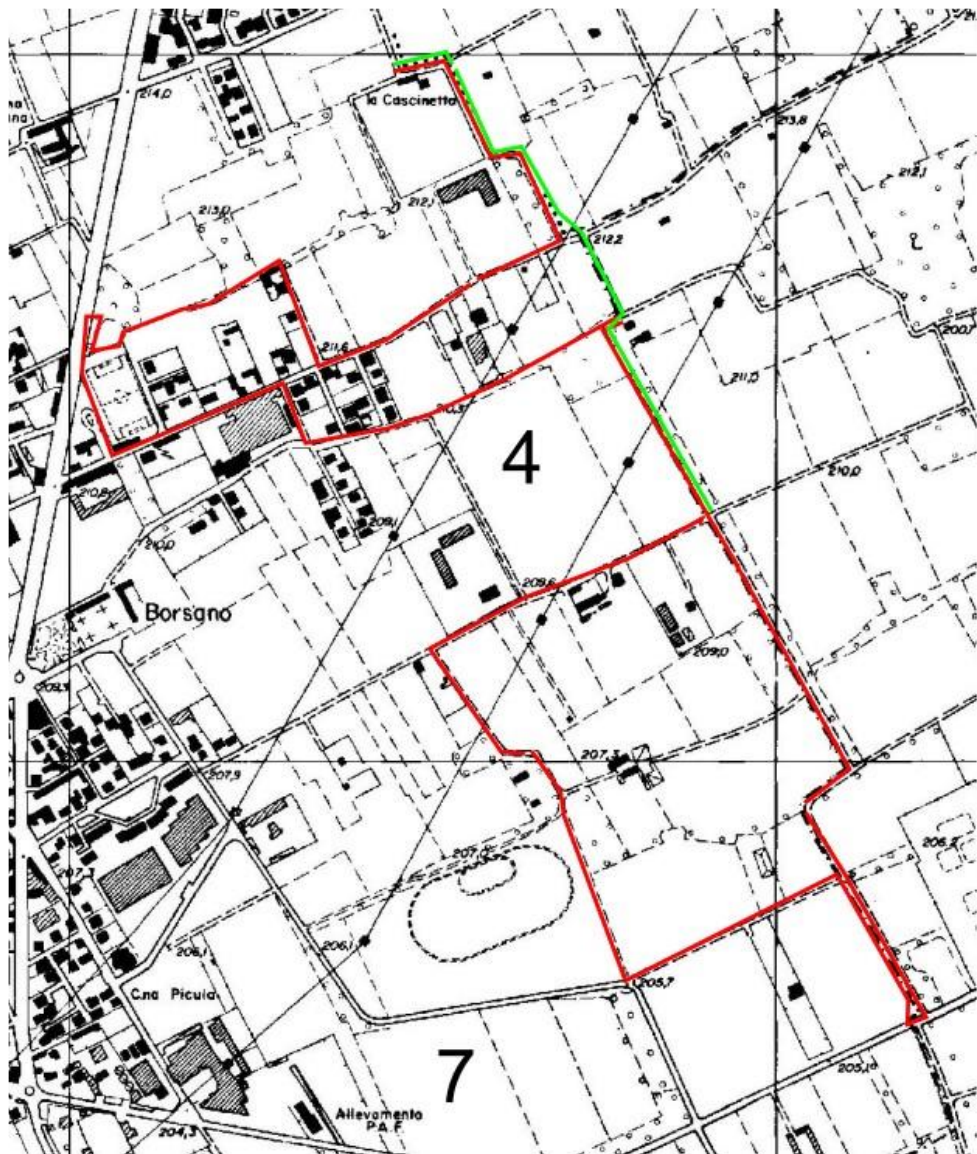

Mini-Quad-Case

11-2009-02-17-Servizio

Lunedì 17 febbraio 2009

Servizio con Genoni in Bicicletta

percorso

Allegati altre fotografie

4-100-740

1-400-300

4-100-600

4-500-480

Eternit

6-780-680

12-Case-PAM-01-05

Case poco dimorate nel PAM

Cartina della zona

Casa n 1

case 08

case 09

case 10

14-Case-PAM-11-16

case 11

Si tratta della Cascinetta, ma non è disabitata.

case 12

case 13

case 20

case 21

Case 22

Case 23

Casa 16

Case 16